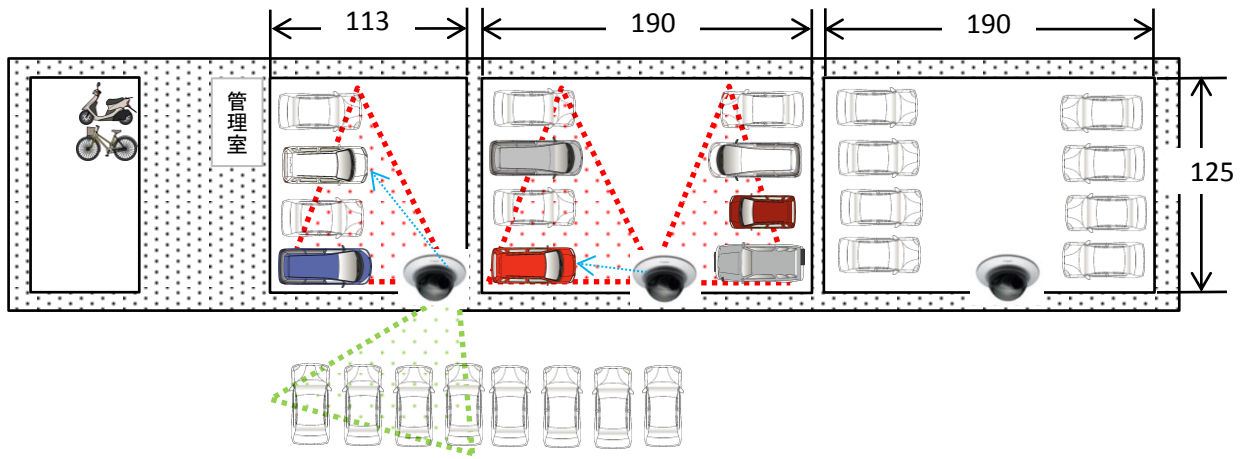

## 首振り及びズームアップをプログラミング

商品名・型式	数量	単価	金額
監視カメラ導入費			
可動式監視カメラ VB-C300	3	¥145,000	¥435,000
ドームハウジング VB-RD41S-S	3	¥15,000	¥45,000
録画サーバー(23インチワイド画面)	1	¥200,000	¥200,000
各部設定調整量	1	¥200,000	¥200,000
設置工事(材・工)料金	1	¥350,000	¥350,000
▲特別値引き			¥-314,500
①小計			¥915,500
②消費税等(円未満切捨て)①×5%			¥45,775
合計(売買代金)			¥961,275