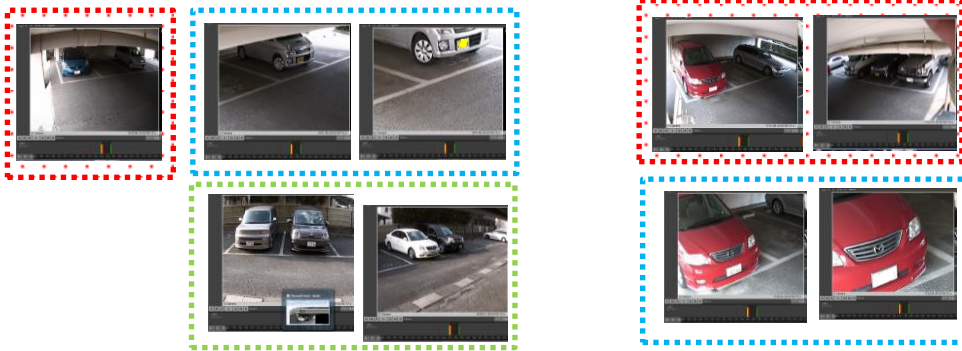

## 首振り及びズームアップをプログラミング

商品名・型式	数量	単価	金額
監視カメラ導入費			
可動式監視カメラ VB-C300	3	¥145,000	¥435,000
ドームハウジング VB-RD41S-S	3	¥15,000	¥45,000
録画サーバー(23インチワイド画面)	1	¥200,000	¥200,000
各部設定調整量	1	¥200,000	¥200,000
設置工事(材・工)料金	1	¥350,000	¥350,000
▲特別値引き			¥-314,500
①小計			¥915,500
②消費税等(円未満切捨て)①×5%			¥45,775
合計(売買代金)			¥961,275